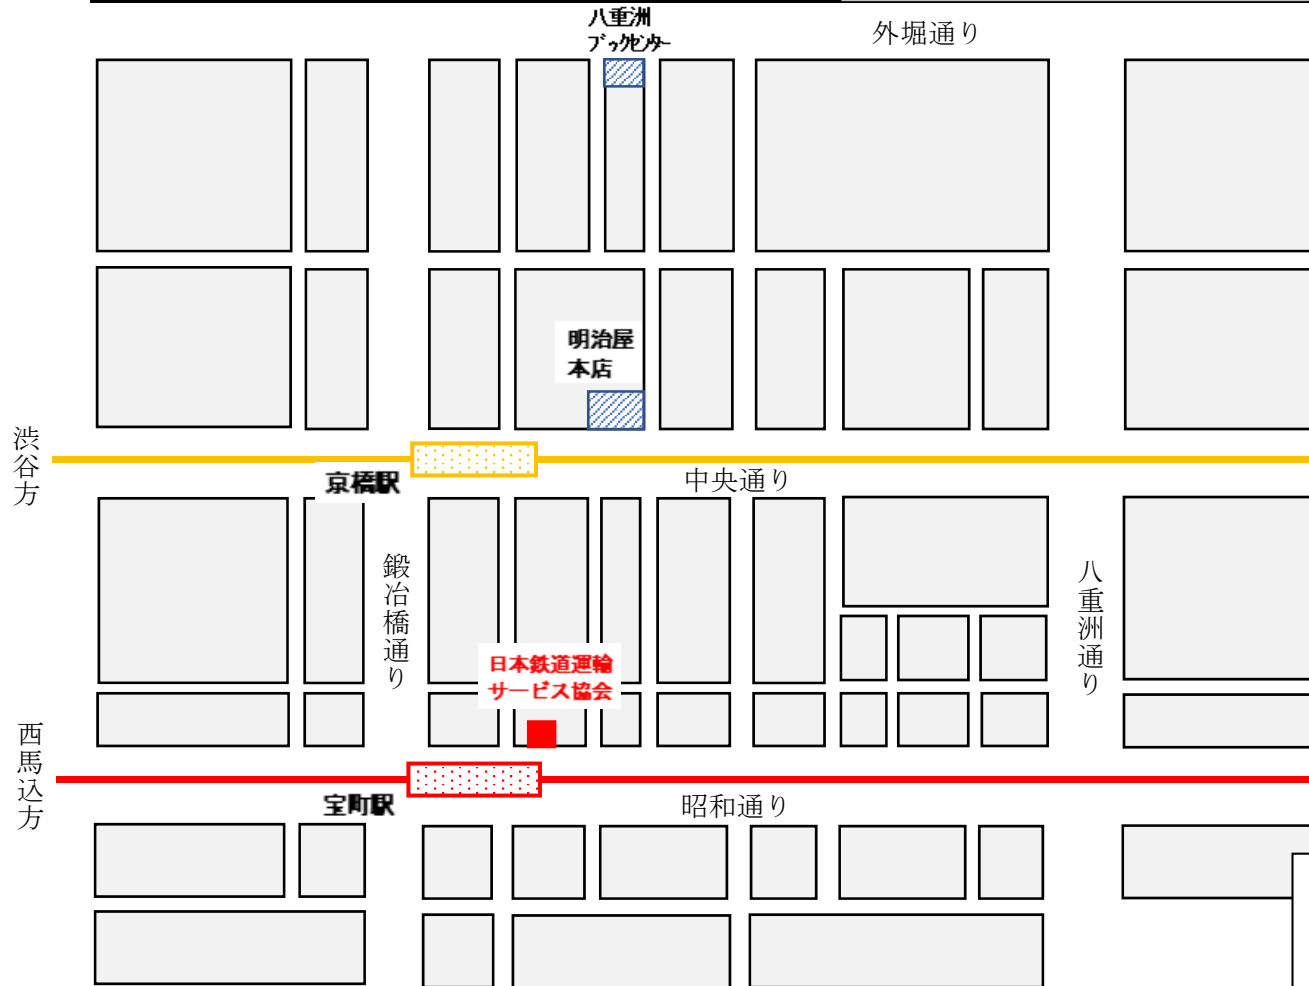

日本鉄道運輸サービス協会略図

【最寄り駅からの所要時分】

JR 東京駅八重洲南口 徒歩 10 分

東京メトロ銀座線京橋駅 徒歩 5 分

都営浅草線宝町駅 徒歩 1 分

JR 東京駅

浅草方

渋谷方

西馬込方

押上方

東京都中央区京橋 2-11-6
 京橋彌生ビル 3階
 電話：03-3563-3268